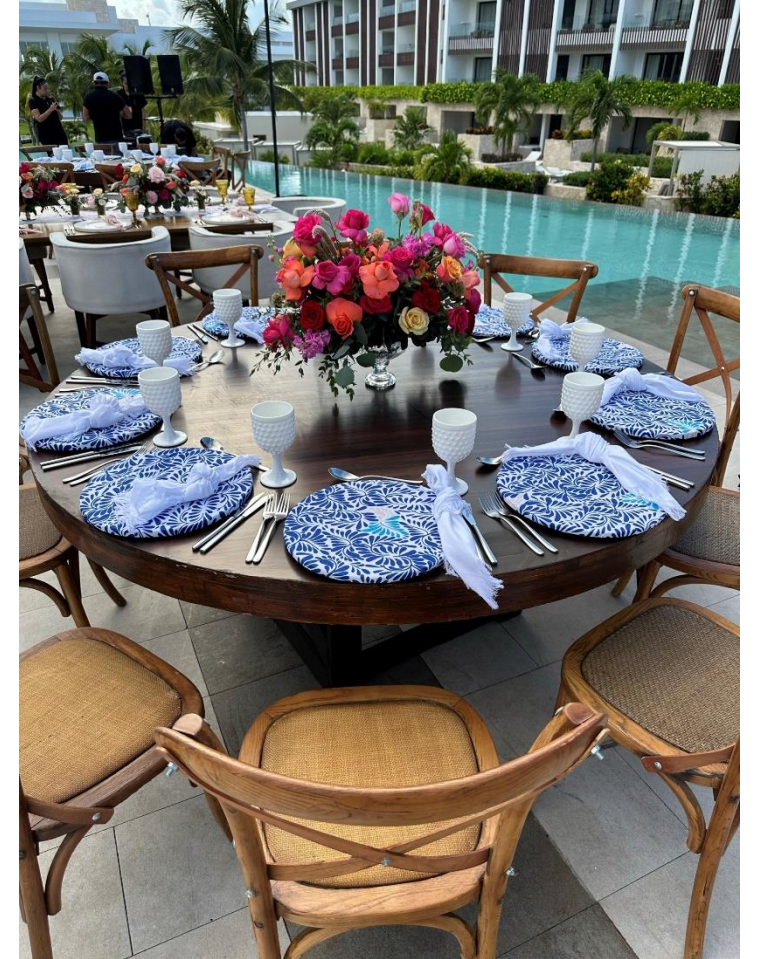

Platos Base

Todas las opciones de Platos Base
$9 cada uno