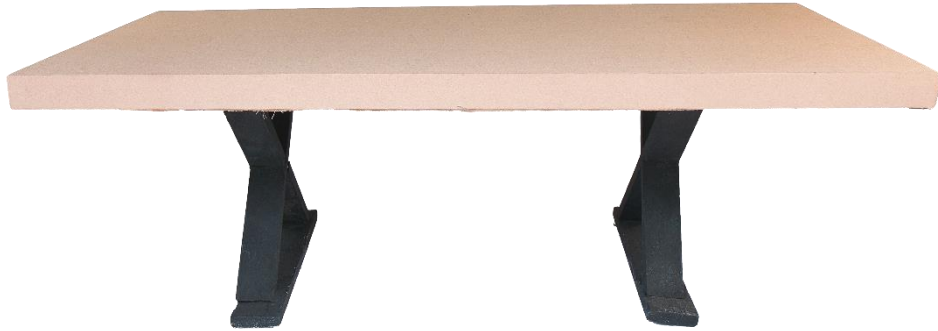

Rustica Mediana sin
Contrabarra
\$320

Rustica Larga
\$640

Grooves de Madera
\$100

Colección Clásica

Sillas

Elegance
\$35

Gold Metal con Cojín
Beige
\$17

Tiffany Dorada
\$7

Tiffany Plateada
\$7

Louis XV
\$30

Imperial Beige
\$17

Imperial Gris
\$17

Imperial Small Cover
Beige
\$17

Mesas

Obelisk Rectangular
\$260

Mármol Rectangular
\$230

Mesas

Lienzo Rectangular
\$140

Lienzo Redondo
\$145

Mesas Cocteleras

Deck Rectangular con
Cubierta Blanca
\$135

Deck Cuadrada con
Cubierta Blanca
\$90

Circus Negra con
Cubierta de Granito
\$135

Circus Dorada con
Cubierta de Cristal
\$135