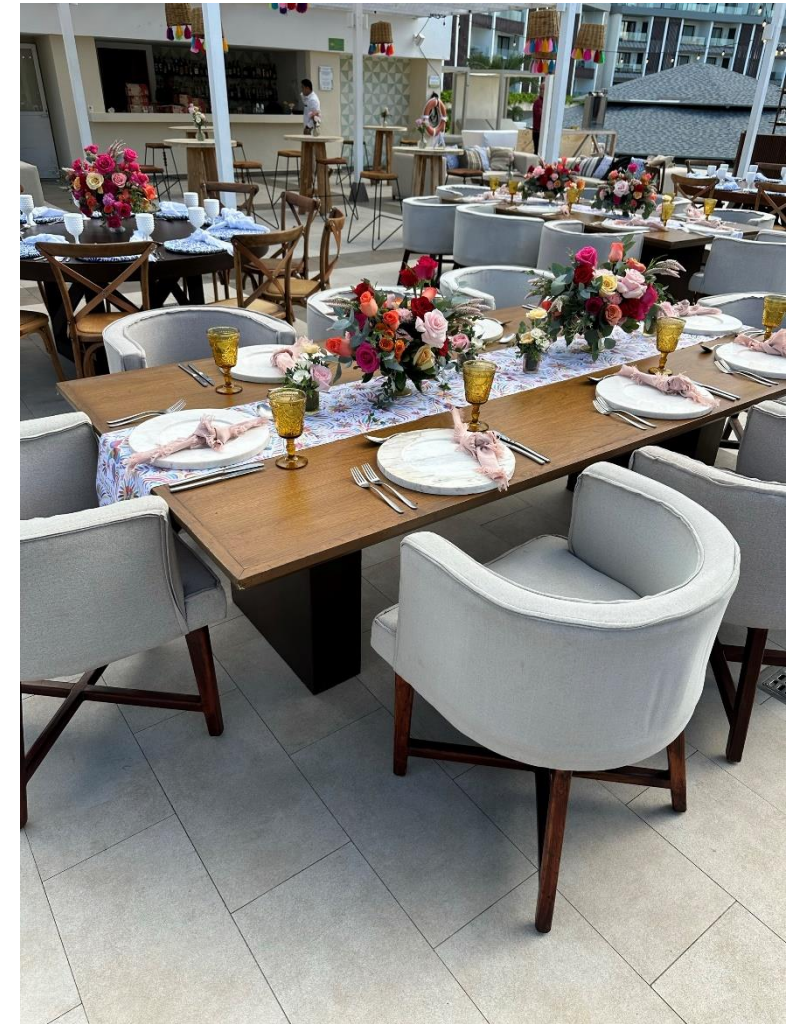

Thonet Natural
\$17

Tequis Natural
\$20

Cross Back Natural
\$13

Enea
\$21

Mesas

Nogal Slim Rectangular
\$145

California de Madera
\$335

Fresno
\$140