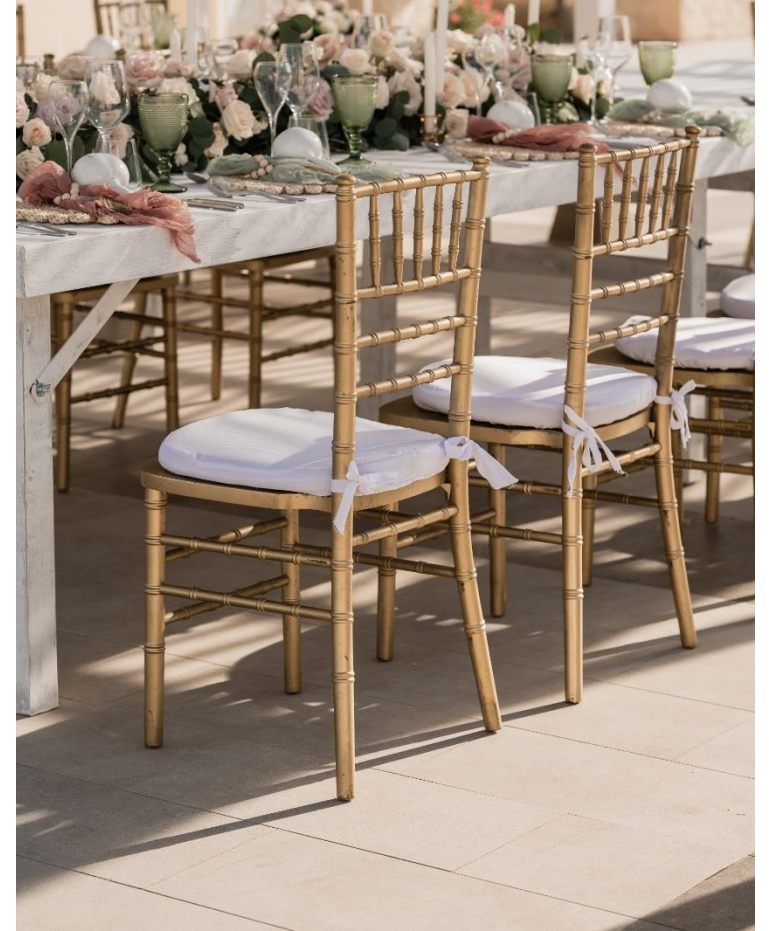

Tiffany Plateada
\$7

Louis XV
\$30

Imperial Beige
\$17

Imperial Gris
\$17

Imperial Small Cover
Beige
\$17

Mesas

Obelisk Rectangular
\$260

Mármol Rectangular
\$230