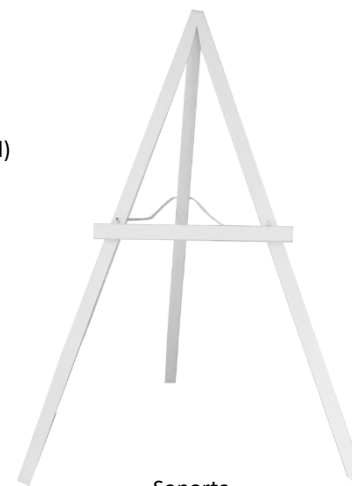

Soporte
$80