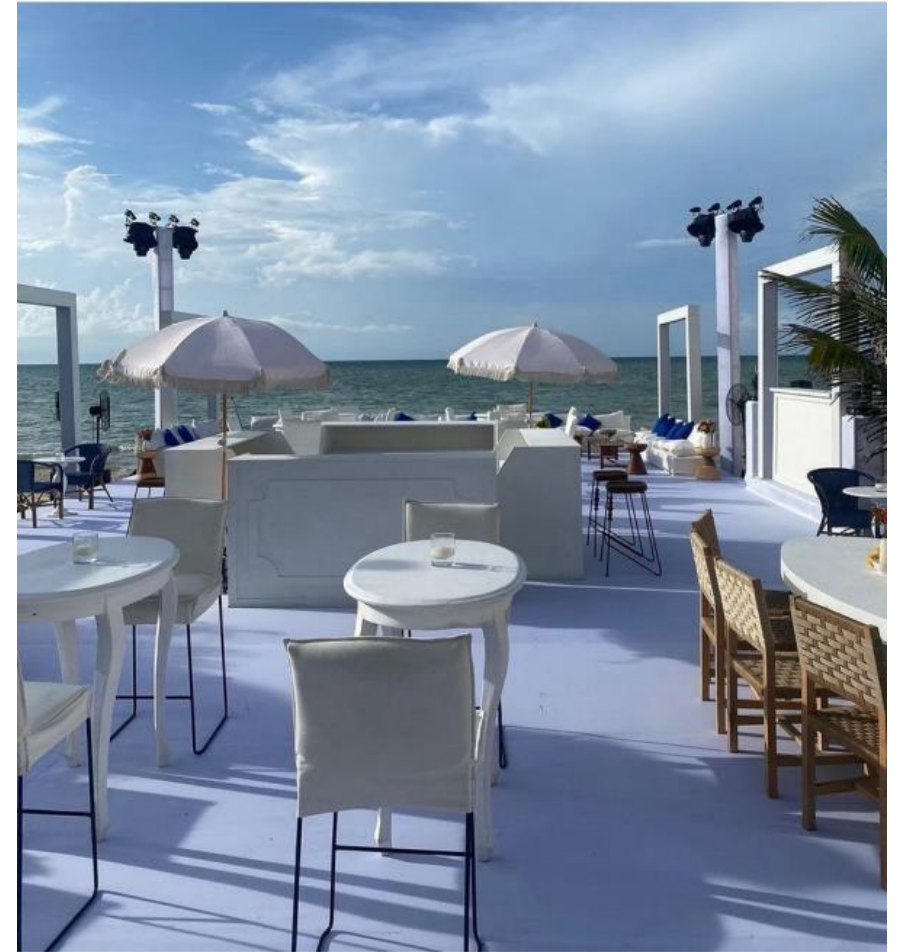

Wooden Blanca/Madera
\$15

Black Metal Bangkok
con Cojín Blanco
\$18

Vintage Blanca Grande
con Contrabarra
\$1,220

Elegant Blanca Pequeña
\$100

Elegant Blanca Mediana
\$230

Contrabarra Blanca
\$290

Mesas de Novios o Mesas de Bienvenida