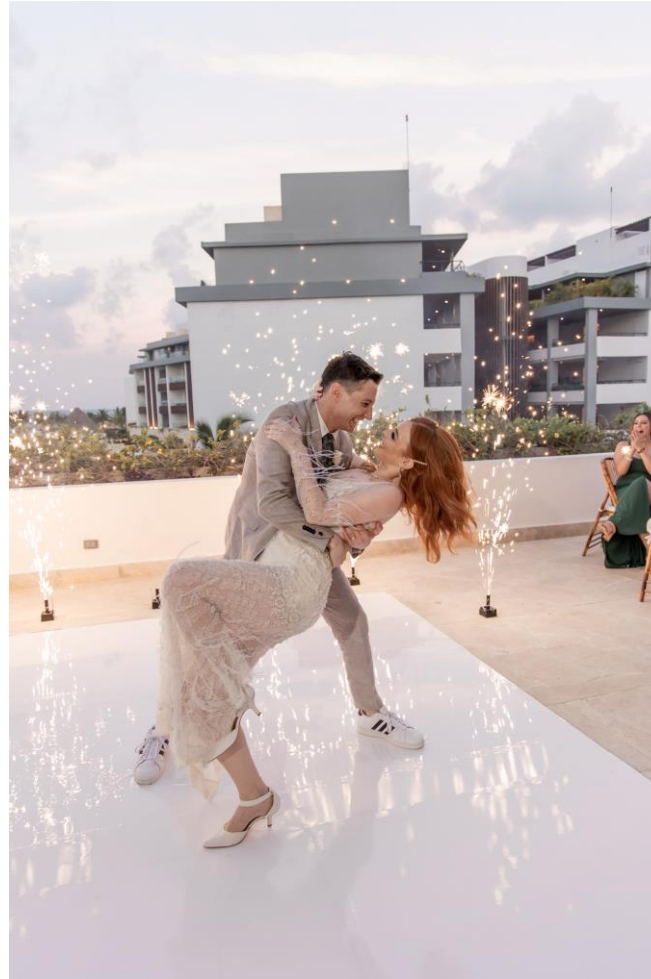

Adicionales

Luces de bengala

Dura 0:15 seg aprox – 25 unidades

Normal 40 cm - $1,440.00

Normal 80 cm - $1,800.00

Pirrotecnia Fria

Dura 0:10 seg aprox.

4 unidades - $5,400.00

8 unidades - $7,380.00

Pirrotecnia Interior

2 disparos de 15 seg cada uno

4 unidades - $11,520.00

6 unidades - $15,480.00

8 unidades - $18,000.00

Humo de Colores

Dura 0:45 seg aprox

5 unidades - $5,040.00

Unidades adicionales –MXN$756.00

Pistola CO2 LED

12 disparos de 0:05 seg

$9,900.00