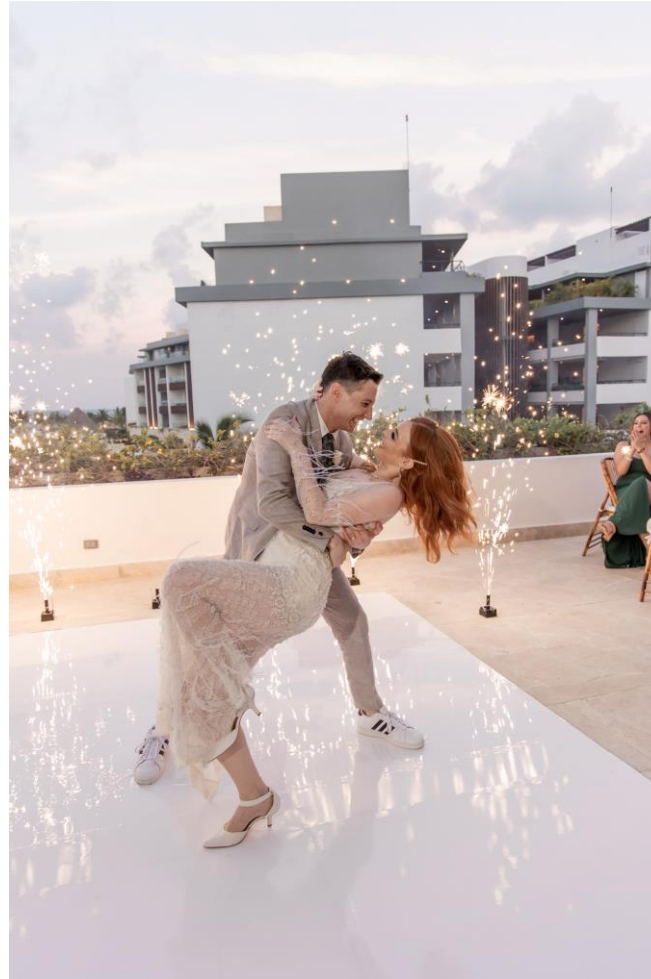

Adicionales

Luces de bengala

Dura 0:15 seg aprox – 25 unidades

Normal 40 cm – $80.00

Normal 80 cm – $100.00

Pirotecnia Fria

Dura 0:10 seg aprox.

4 unidades – $300.00

8 unidades – $410.00

Pirotecnia Interior

2 disparos de 15 seg cada uno

4 unidades – $640.00

6 unidades – $860.00

8 unidades – $1,000.00

Humo de Colores

Dura 0:45 seg aprox

5 unidades – $280.00

Unidades adicionales –$42.00

Pistola CO2 LED

12 disparos de 0:05 seg

$550.00