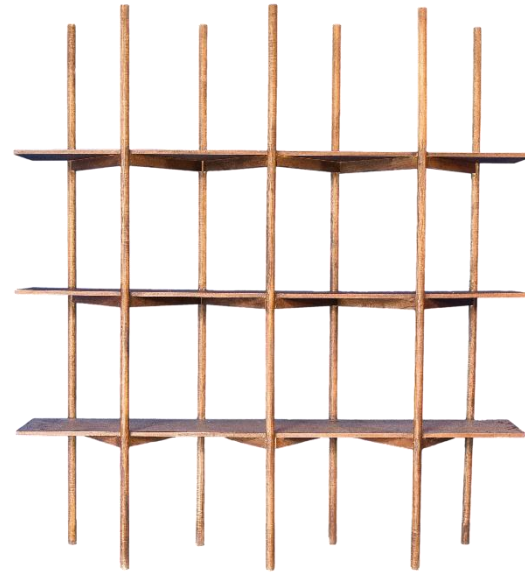

Rustica Parota
Rectangular
\$4,950

Classic Rectangular
\$1,710

Abacus de Madera
\$306

Black Metal Rectangular
con Cubierta de Madera
\$1,620

Black Metal Cuadrada
con Cubierta de Madera
\$1,620

Barras

Rústica Curveada
\$4,320

Contrabarra Rustica
\$4,320

Tiki Curveada
\$10,260

Barras

Rustica Mediana con
Contrabarra
\$10,080

Rustica Mediana sin
Contrabarra
\$5,760

Rustica Larga
\$11,520

Grooves de Madera
\$1,800

Colección Clásica