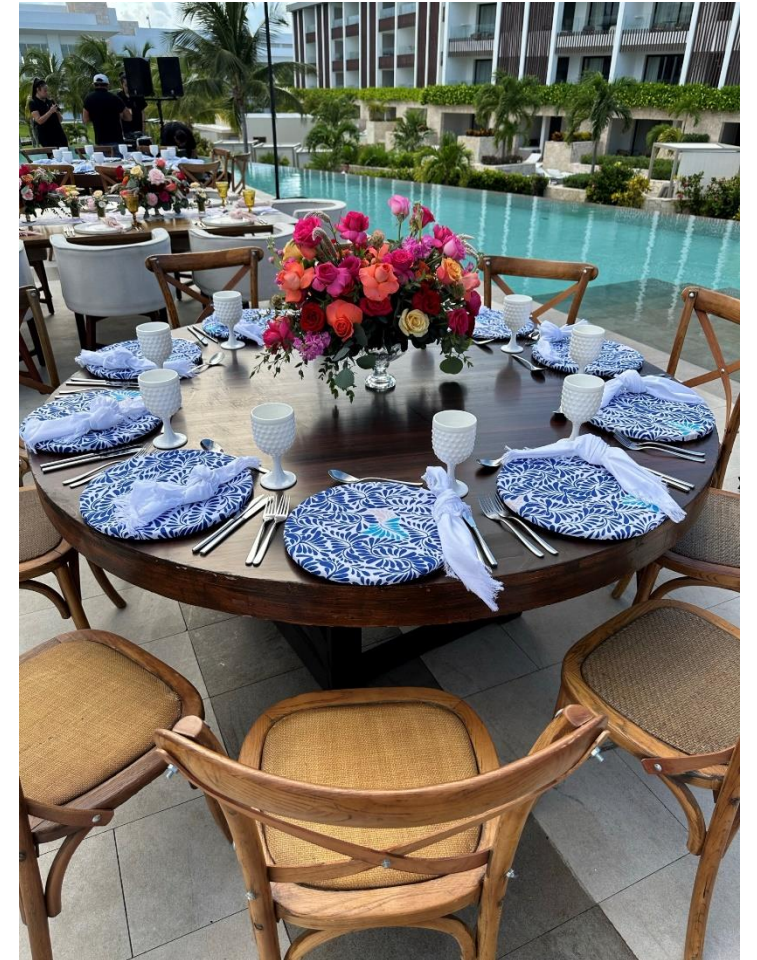

Platos Base

Todas las opciones de Platos Base
$162 cada uno