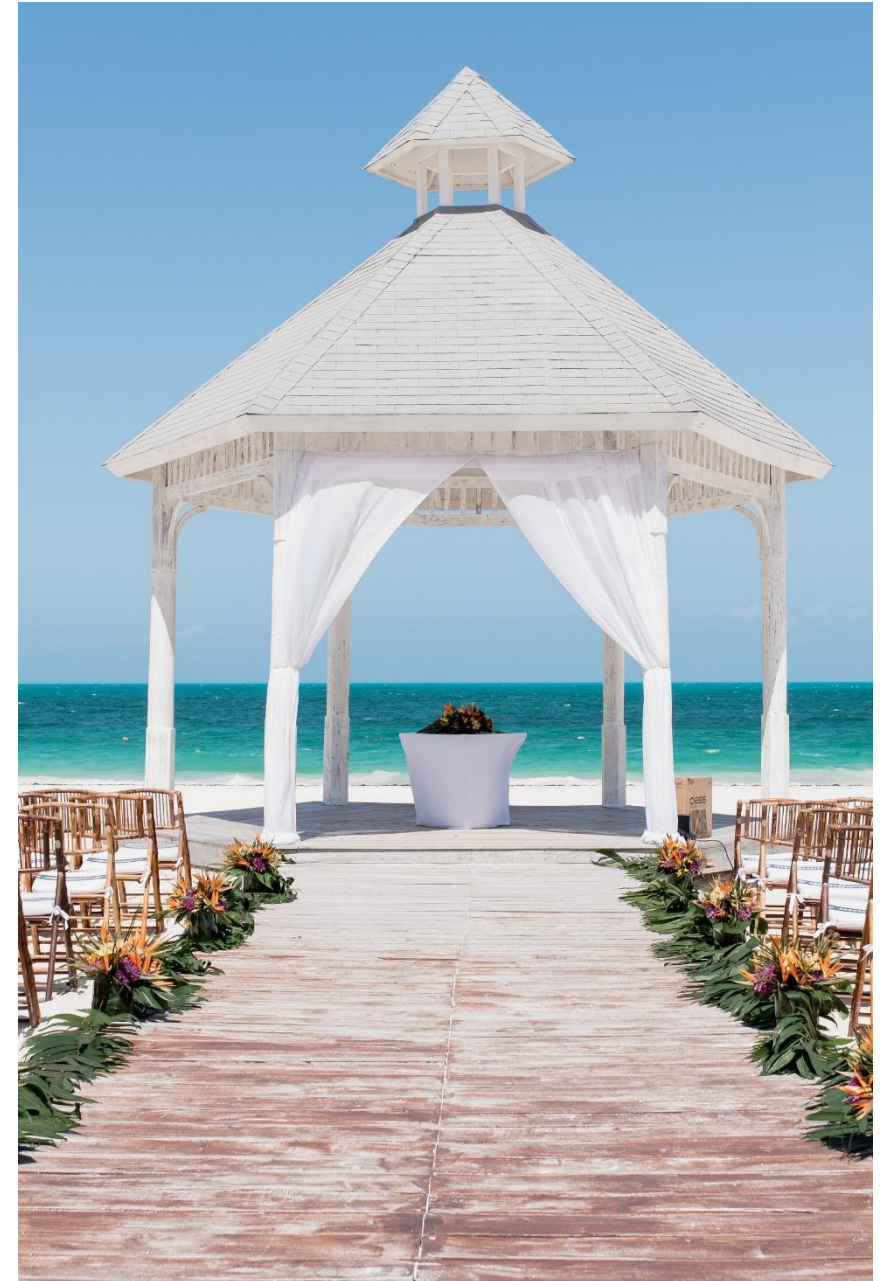

Colección Deluxe

Sillas

Imperial Negra
\$306

Ghost Negra
\$306

Black Metal con Cojín
Verde
\$306

Black Metal con Cojín
Negro
\$306

Tiffany Negra
\$126

Mesas