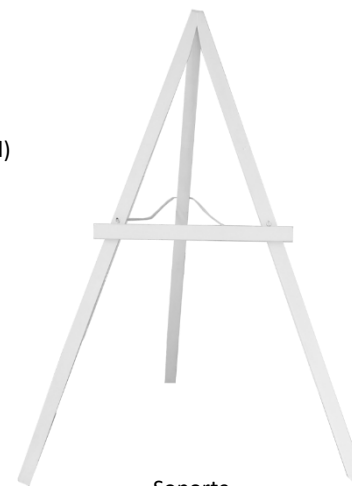

Estructura de 4 Postes con Drapeado
\$18,900

Set de 3 cilindros
\$1,350

Set de 6 cilindros con Palmas
\$3,420

Linternas de Piso (1 unidad)
\$810

Letreros de Bienvenida
\$3,600

Soporte
\$1,440

Cristalería

Todas las Opciones de Copas
\$126 cada una